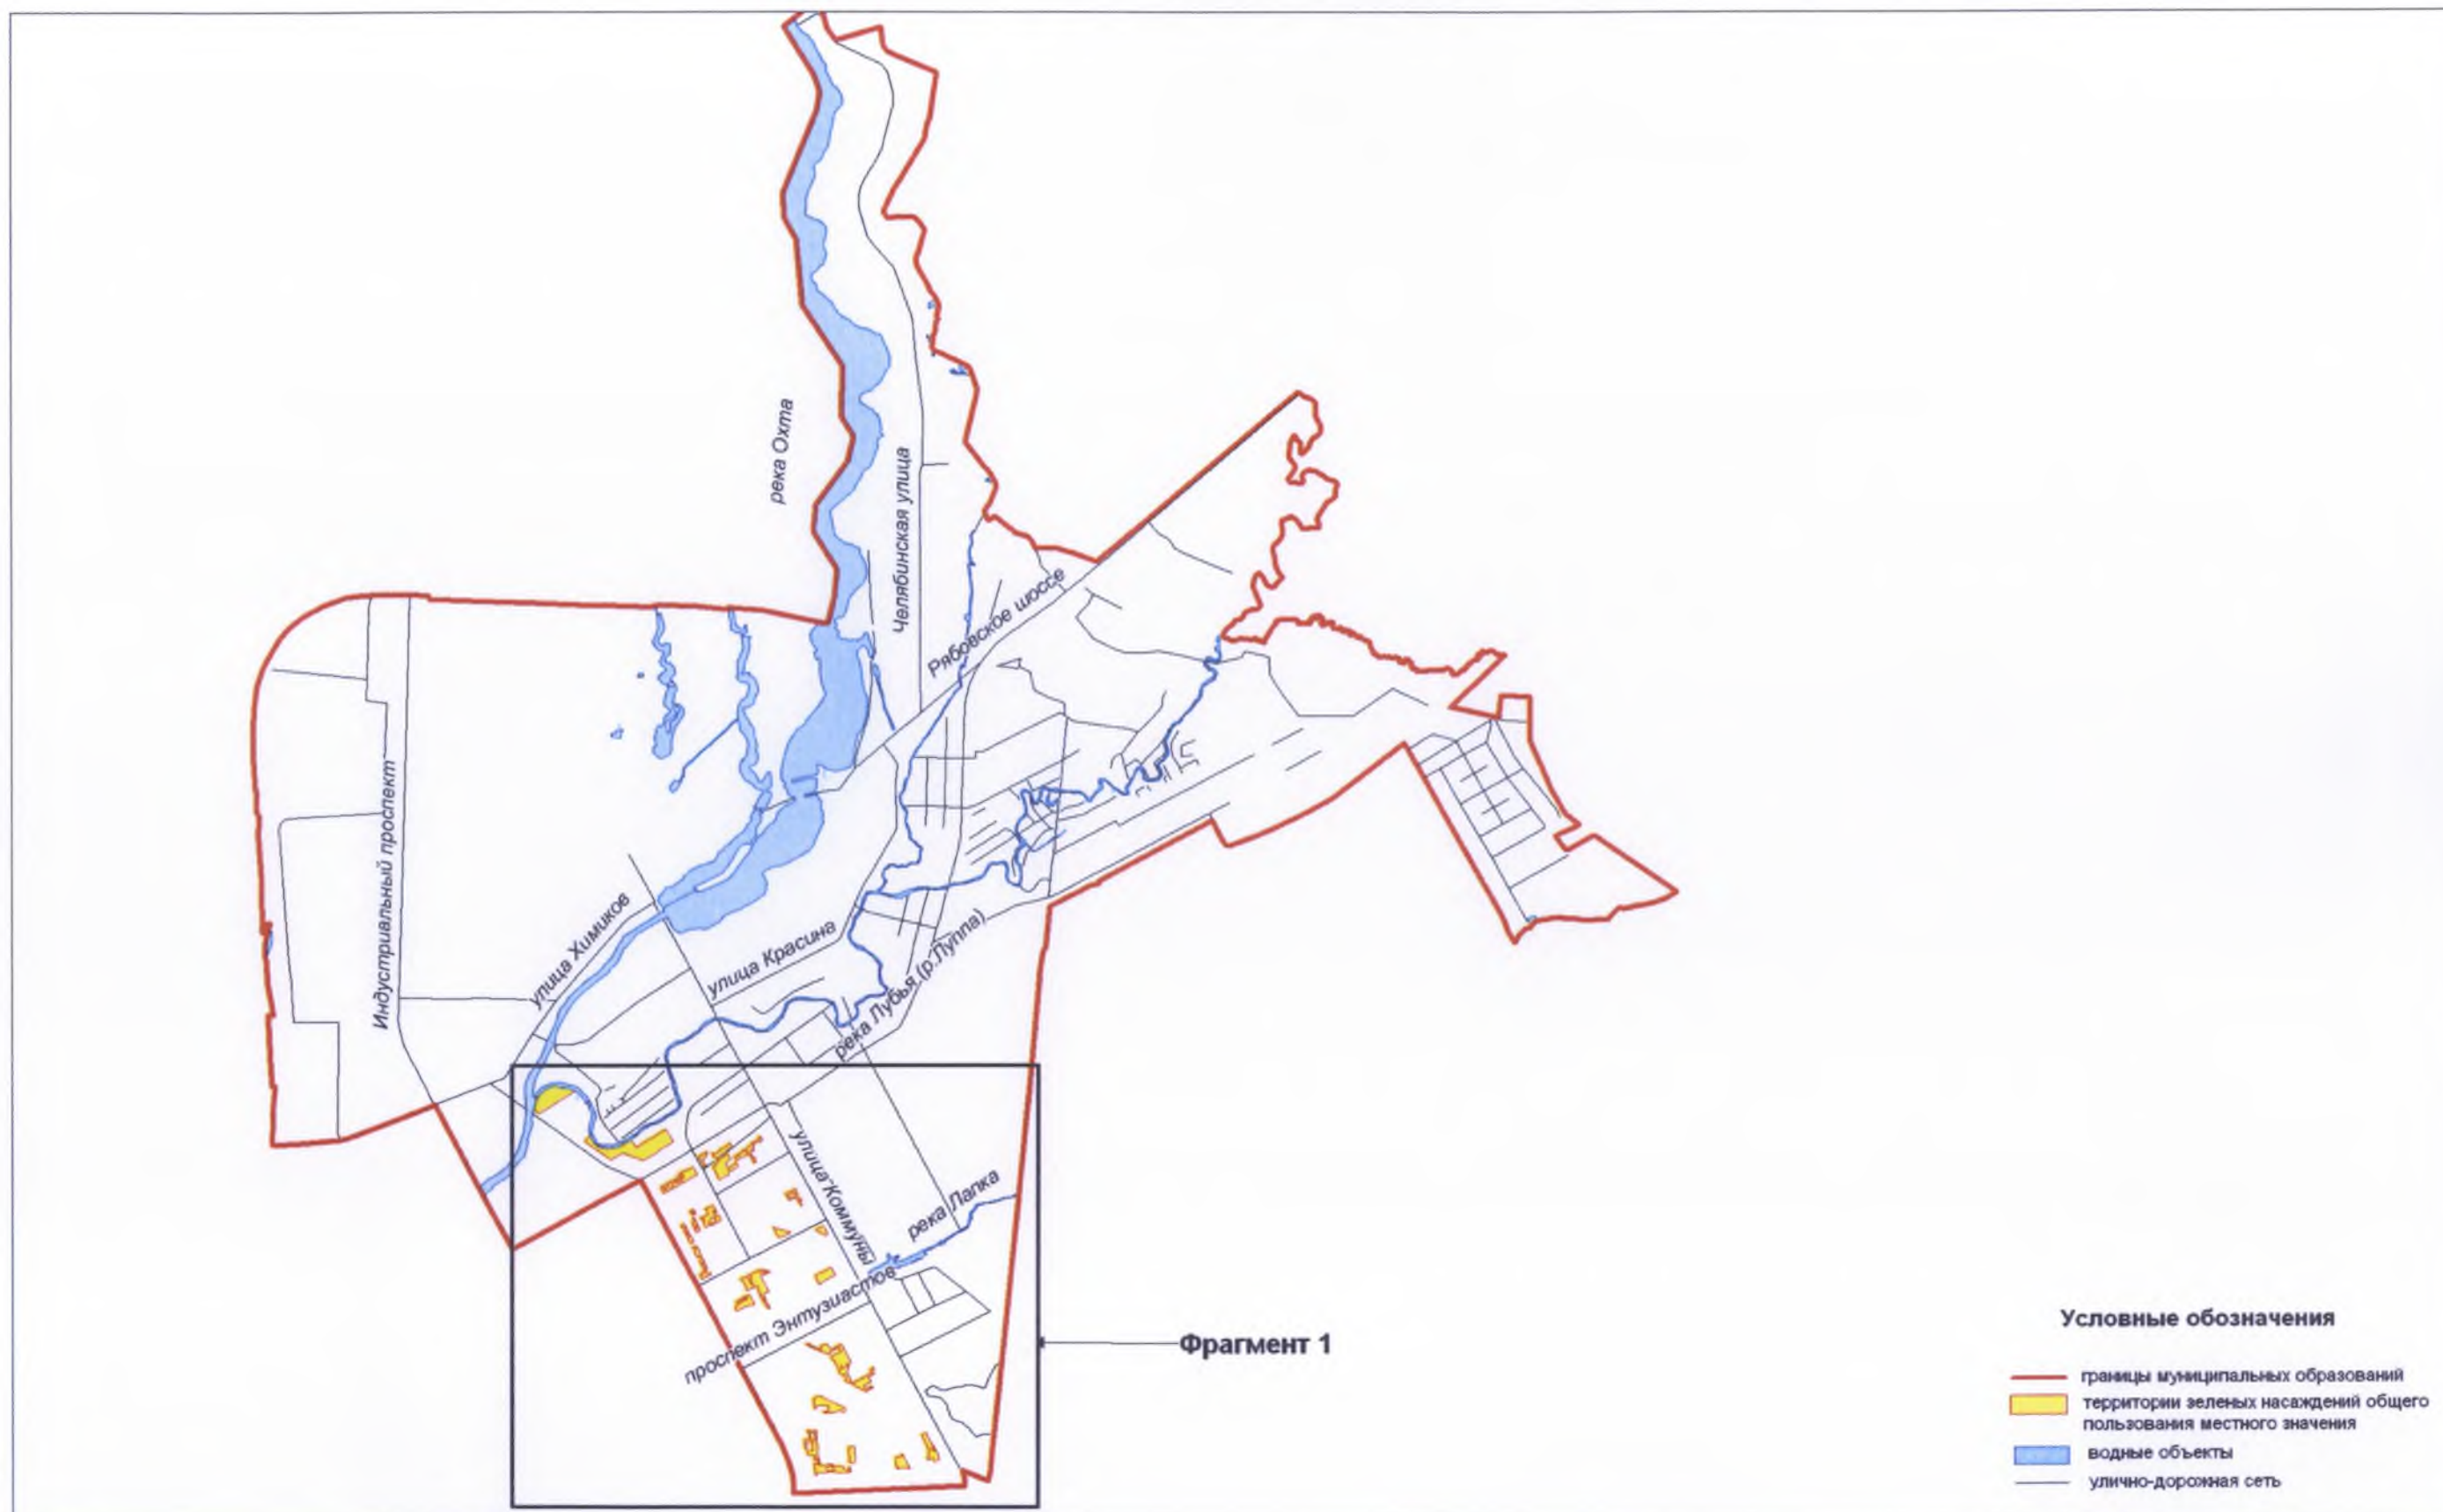

Территории зеленых насаждений общего пользования местного значения в границах Красногвардейского района Санкт-Петербурга
(муниципальный округ Ржевка, фрагмент 1)

Территории зеленых насаждений общего пользования местного значения в границах Красногвардейского района Санкт-Петербурга
(муниципальный округ Ржевка)