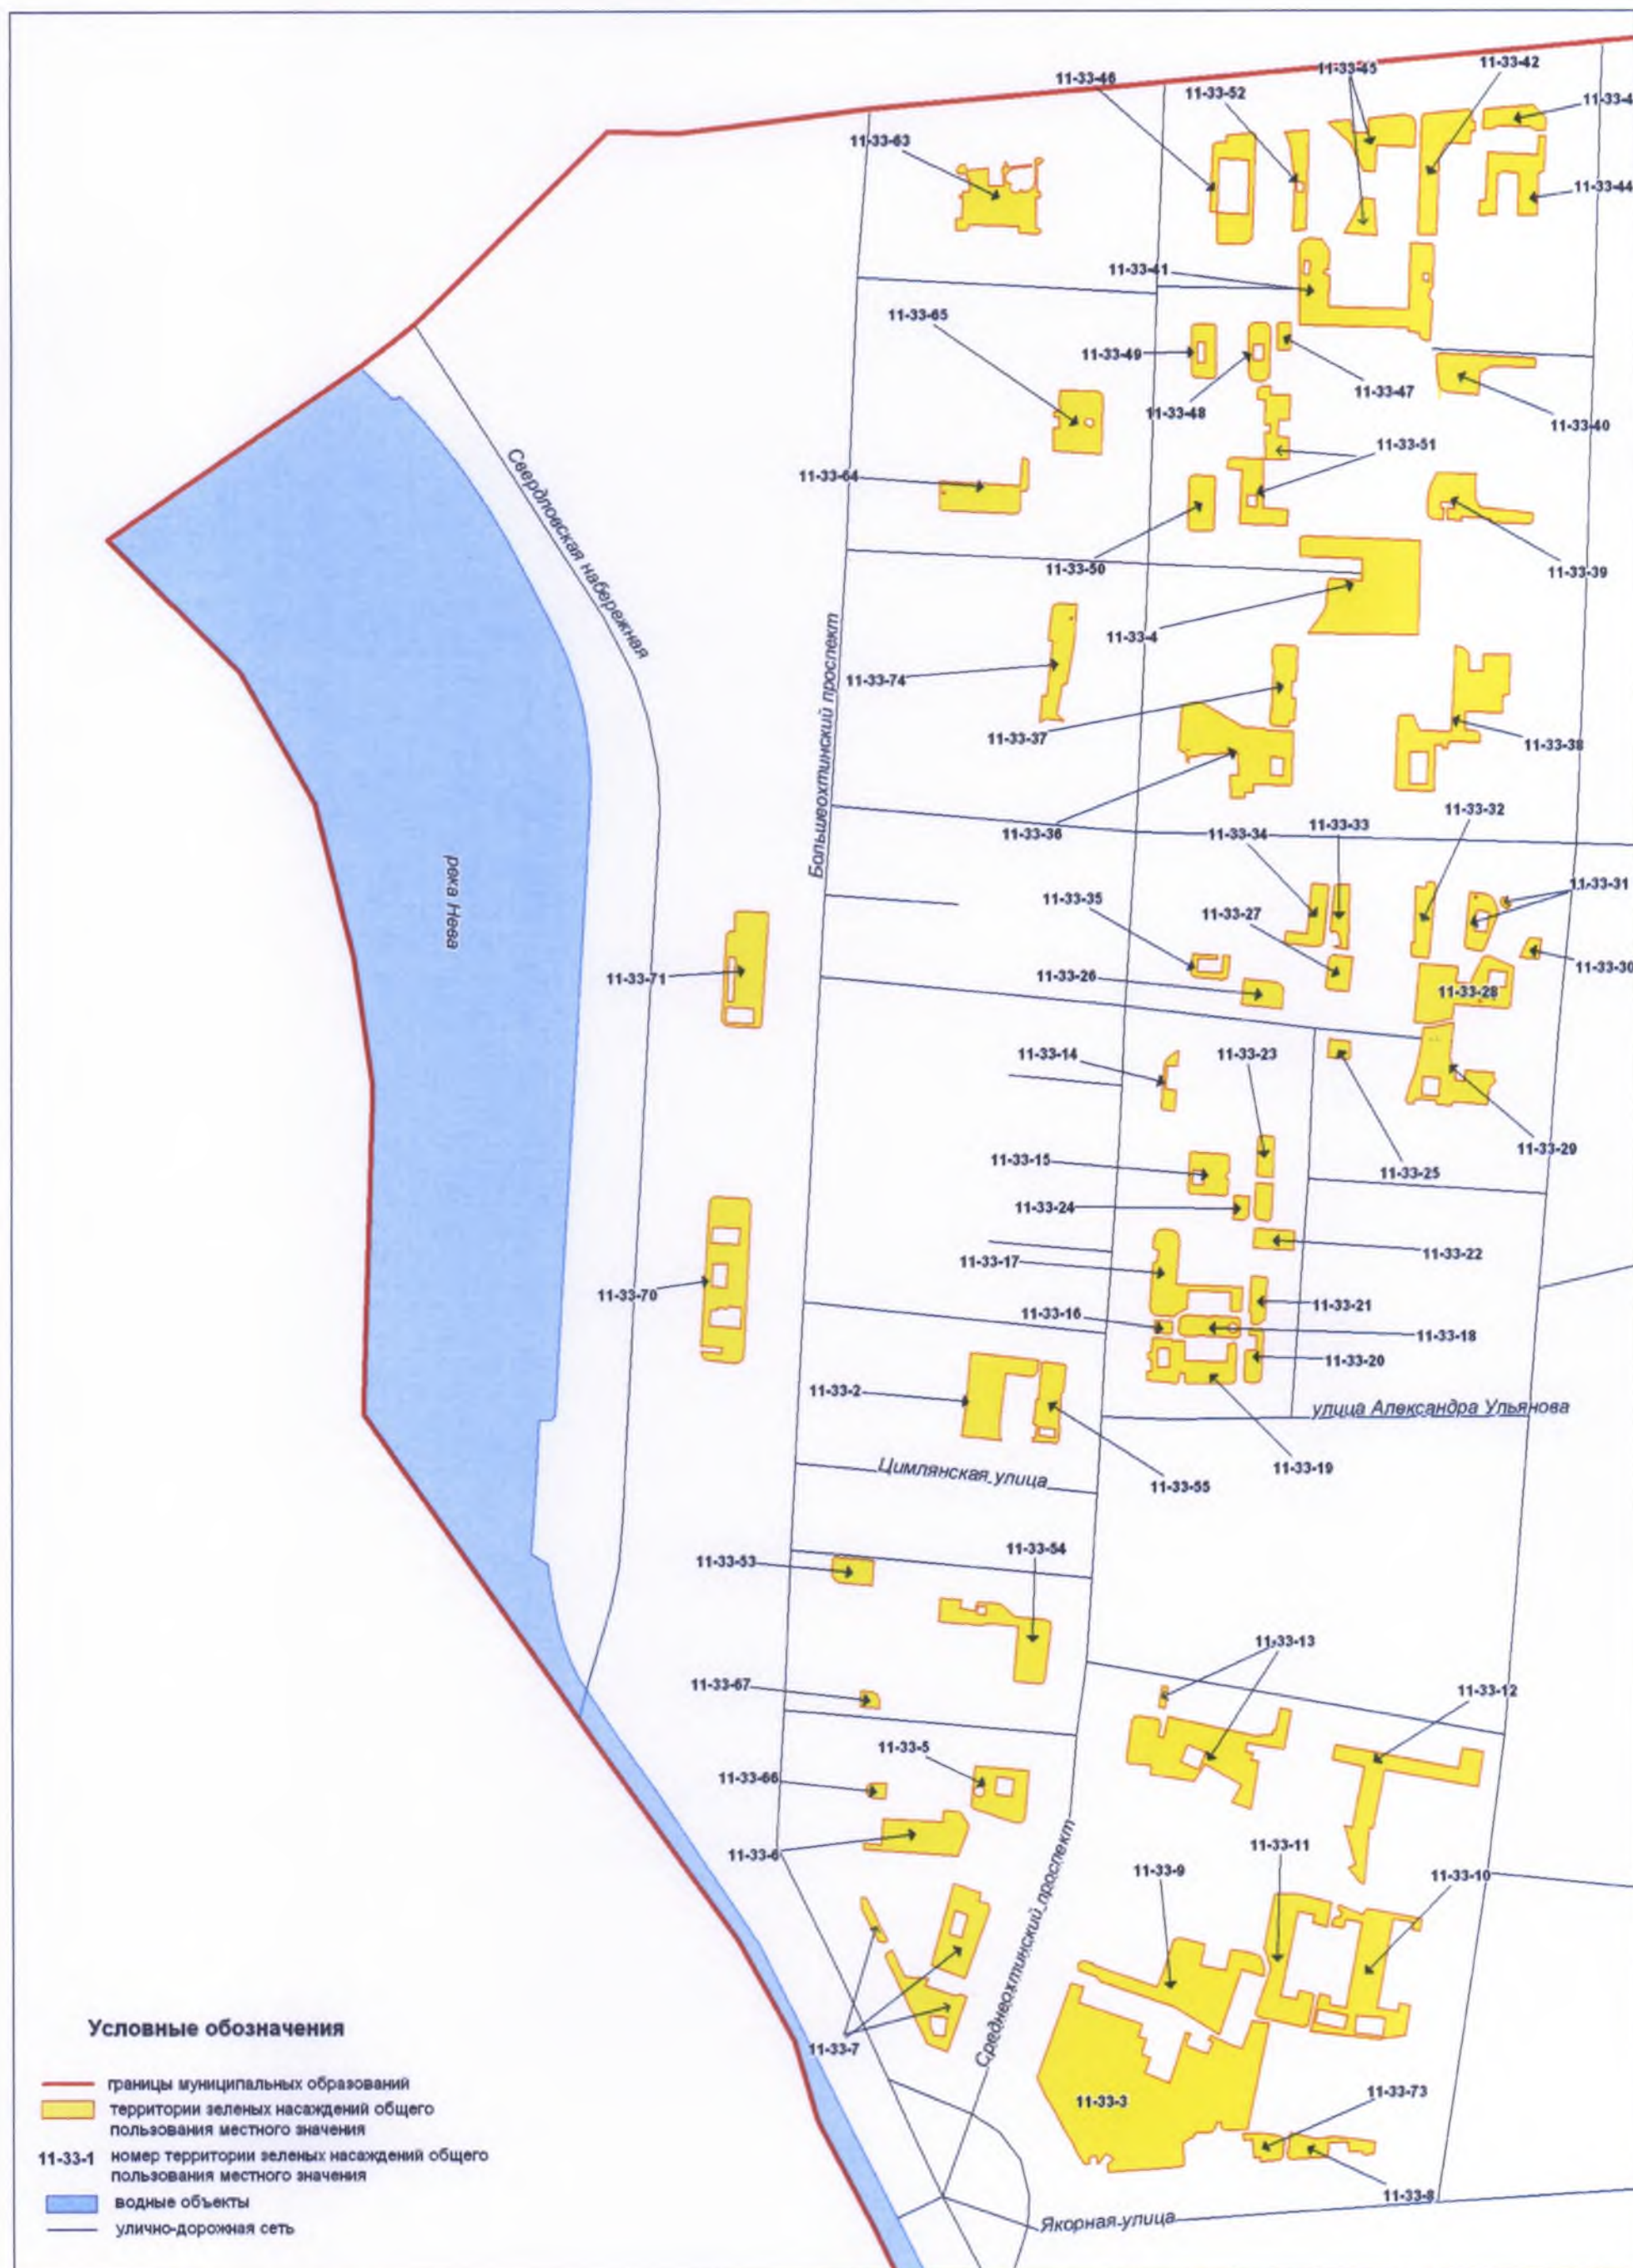

Территории зеленых насаждений общего пользования местного значения в границах Красногвардейского района Санкт-Петербурга
(муниципальный округ Полюстрово)

Территории зеленых насаждений общего пользования местного значения в границах Красногвардейского района Санкт-Петербурга
(муниципальный округ Полюстрово, фрагмент 1)

Территории зеленых насаждений общего пользования местного значения в границах Красногвардейского района Санкт-Петербурга
(муниципальный округ Большая Охта)

Территории зеленых насаждений общего пользования местного значения в границах Красногвардейского района Санкт-Петербурга (муниципальный округ Большая Охта, фрагмент 1)

Территории зеленых насаждений общего пользования местного значения в границах Красногвардейского района Санкт-Петербурга
(муниципальный округ Малая Охта)

Территории зеленых насаждений общего пользования местного значения в границах Красногвардейского района Санкт-Петербурга
(муниципальный округ Малая Охта, фрагмент 1)

Территории зеленых насаждений общего пользования местного значения в границах Красногвардейского района Санкт-Петербурга
(муниципальный округ Ржевка, фрагмент 1)