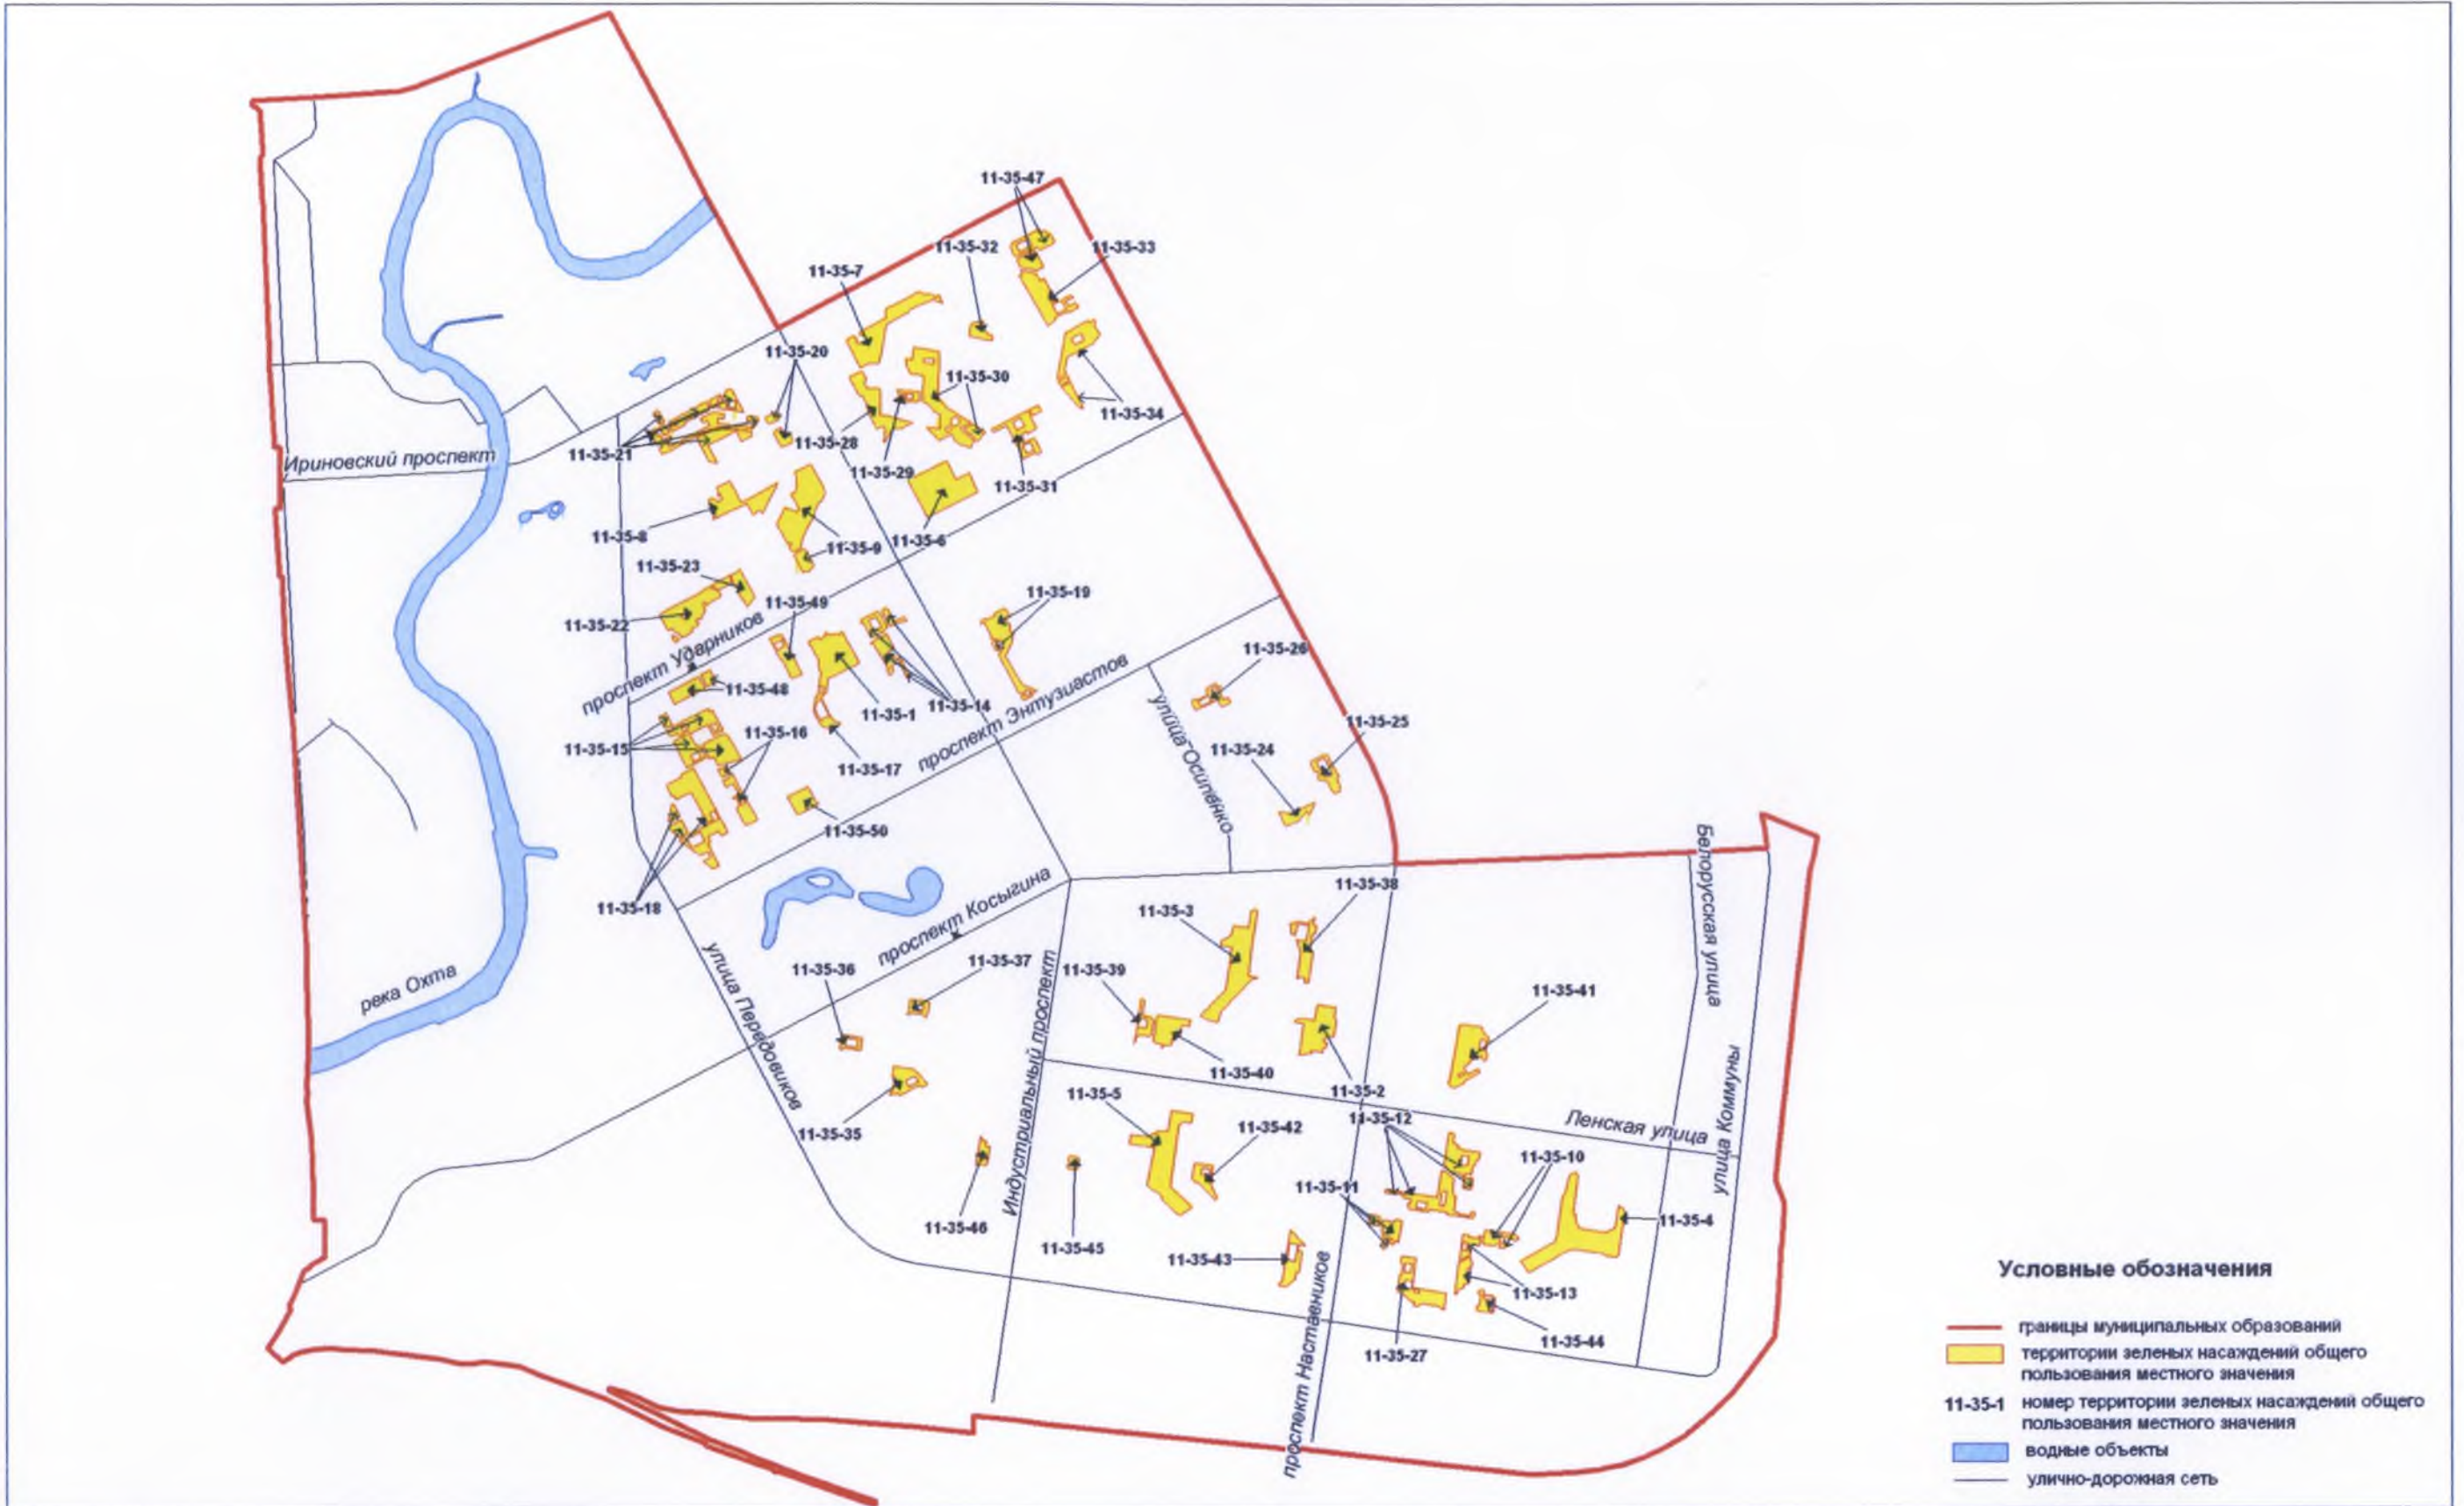

Территории зеленых насаждений общего пользования местного значения в границах Красногвардейского района Санкт-Петербурга
(муниципальный округ Пороховые)