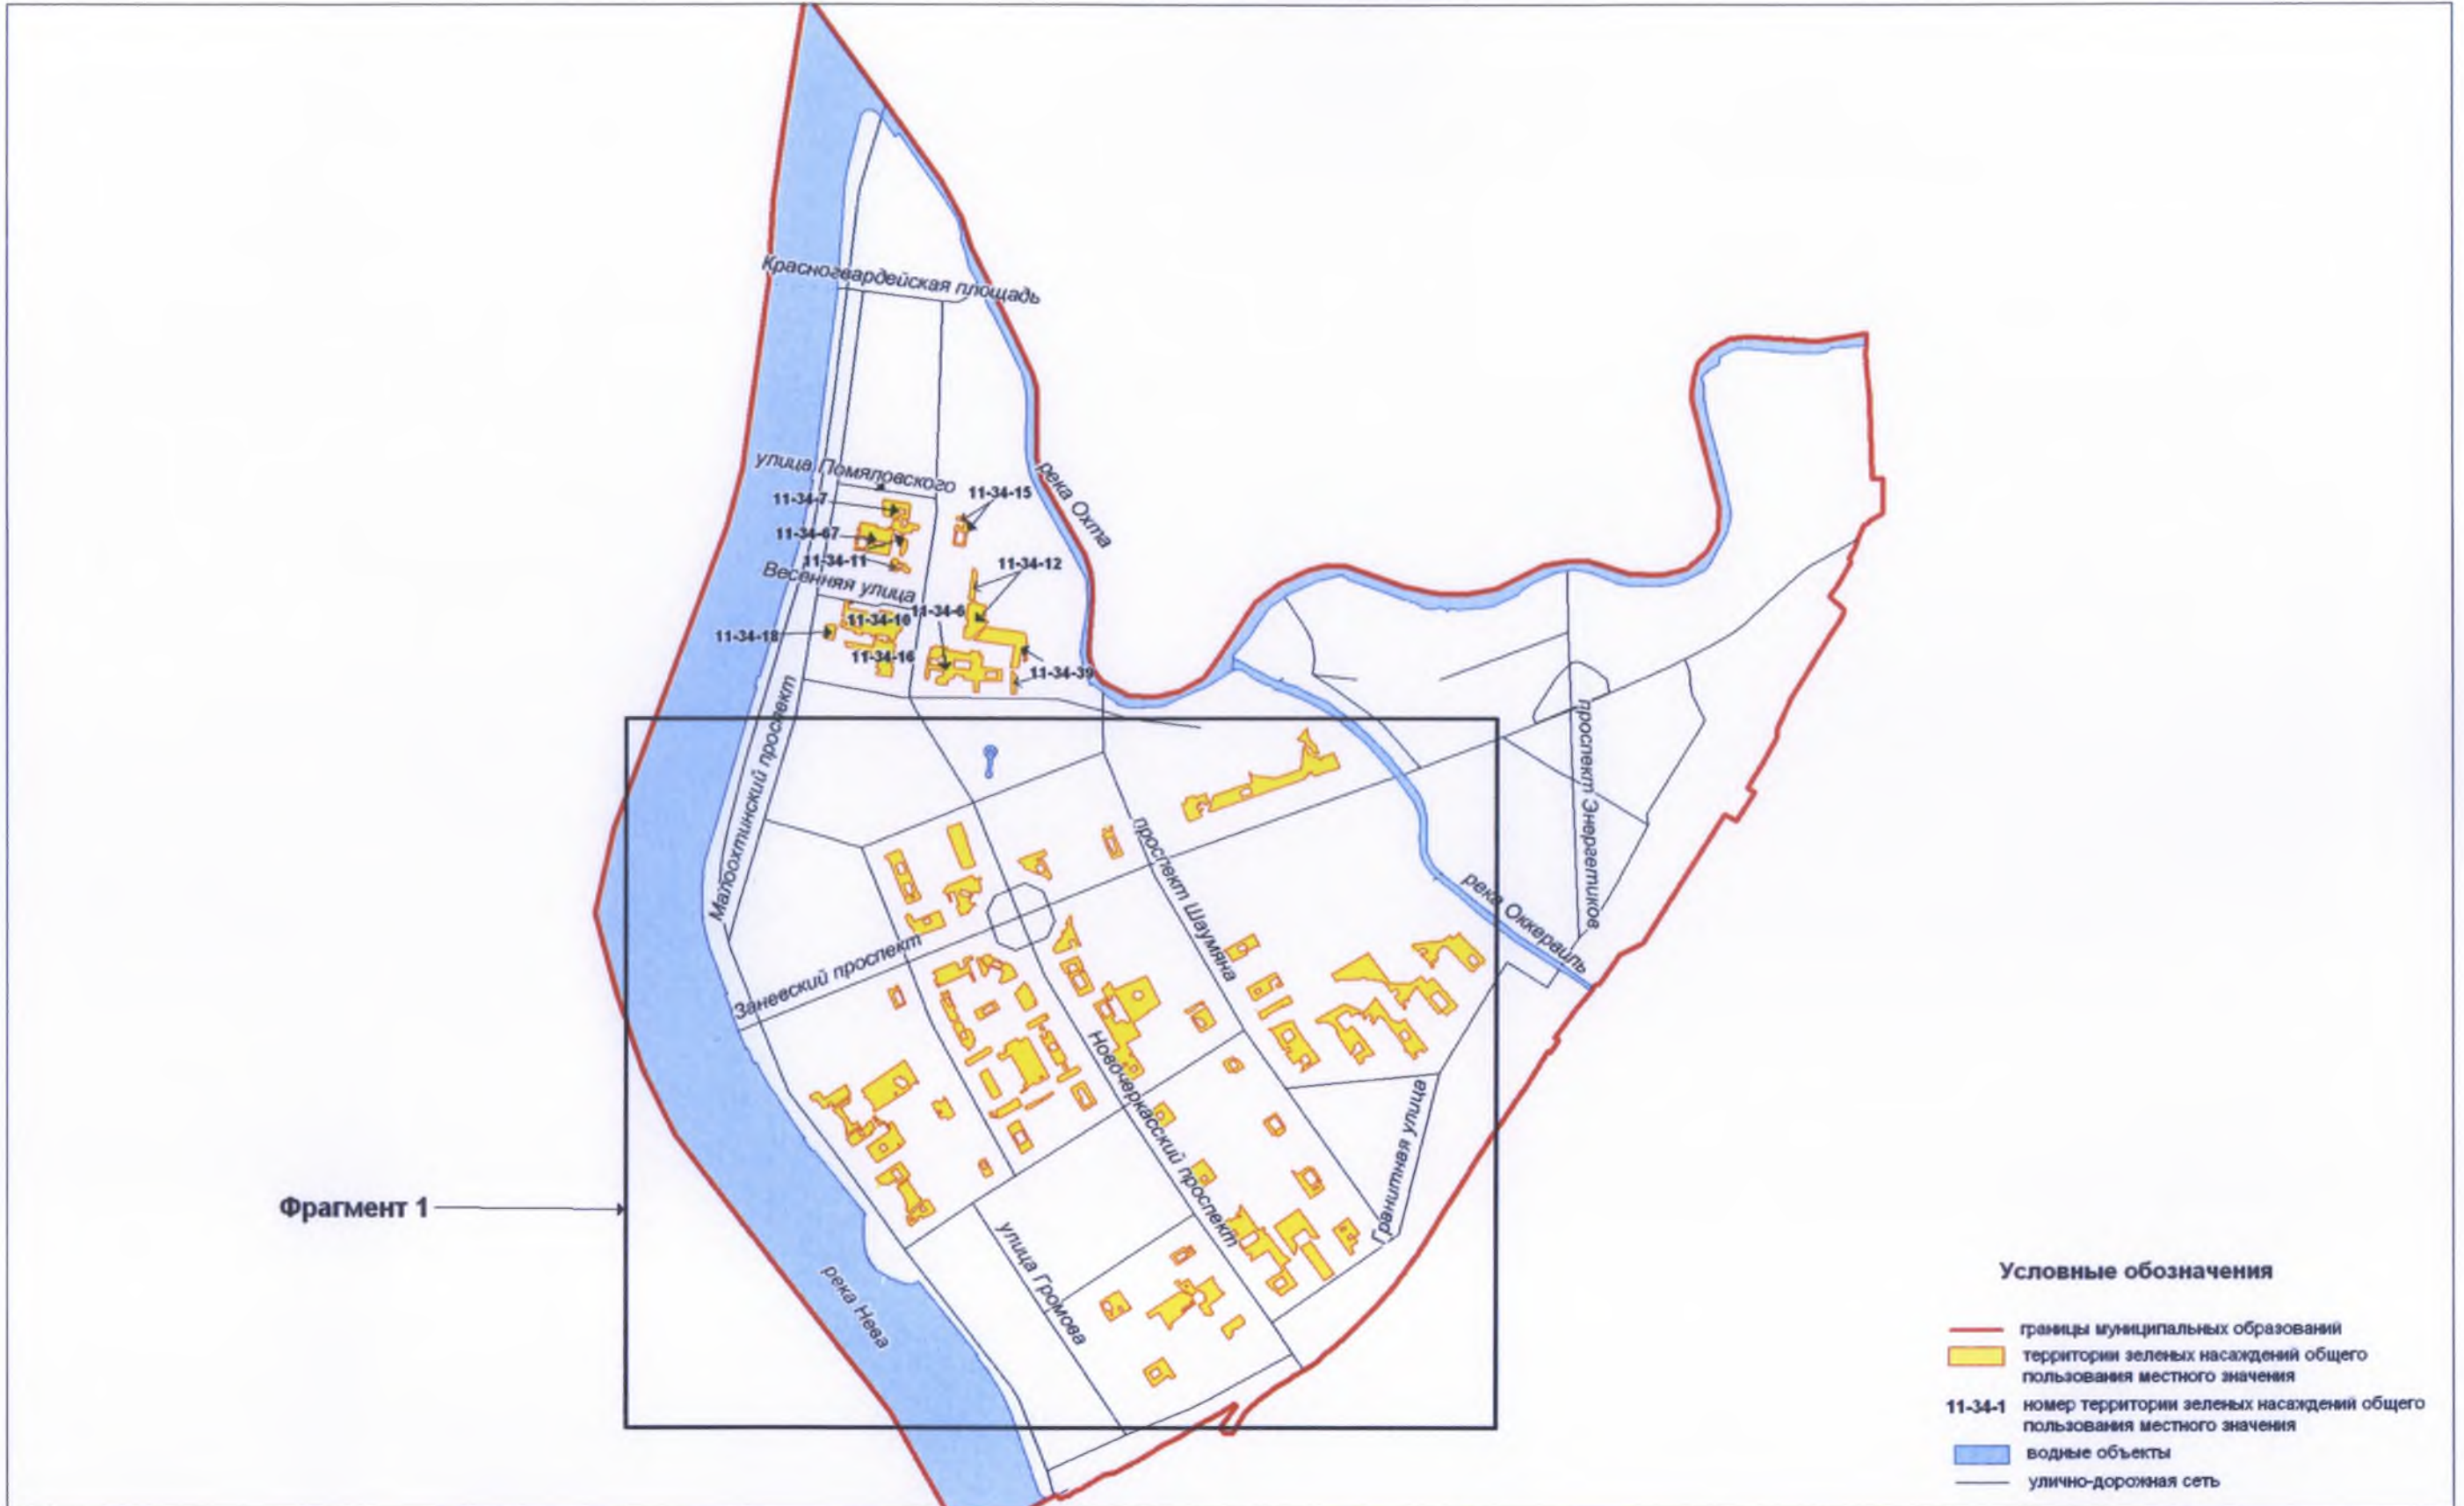

Территории зеленых насаждений общего пользования местного значения в границах Красногвардейского района Санкт-Петербурга
(муниципальный округ Полюстрово)

Территории зеленых насаждений общего пользования местного значения в границах Красногвардейского района Санкт-Петербурга
(муниципальный округ Полюстрово, фрагмент 1)

Территории зеленых насаждений общего пользования местного значения в границах Красногвардейского района Санкт-Петербурга
(муниципальный округ Большая Охта)

Территории зеленых насаждений общего пользования местного значения в границах Красногвардейского района Санкт-Петербурга (муниципальный округ Большая Охта, фрагмент 1)

Территории зеленых насаждений общего пользования местного значения в границах Красногвардейского района Санкт-Петербурга
(муниципальный округ Малая Охта)

Территории зеленых насаждений общего пользования местного значения в границах Красногвардейского района Санкт-Петербурга
(муниципальный округ Малая Охта, фрагмент 1)

Территории зеленых насаждений общего пользования местного значения в границах Красногвардейского района Санкт-Петербурга
(муниципальный округ Ржевка, фрагмент 1)