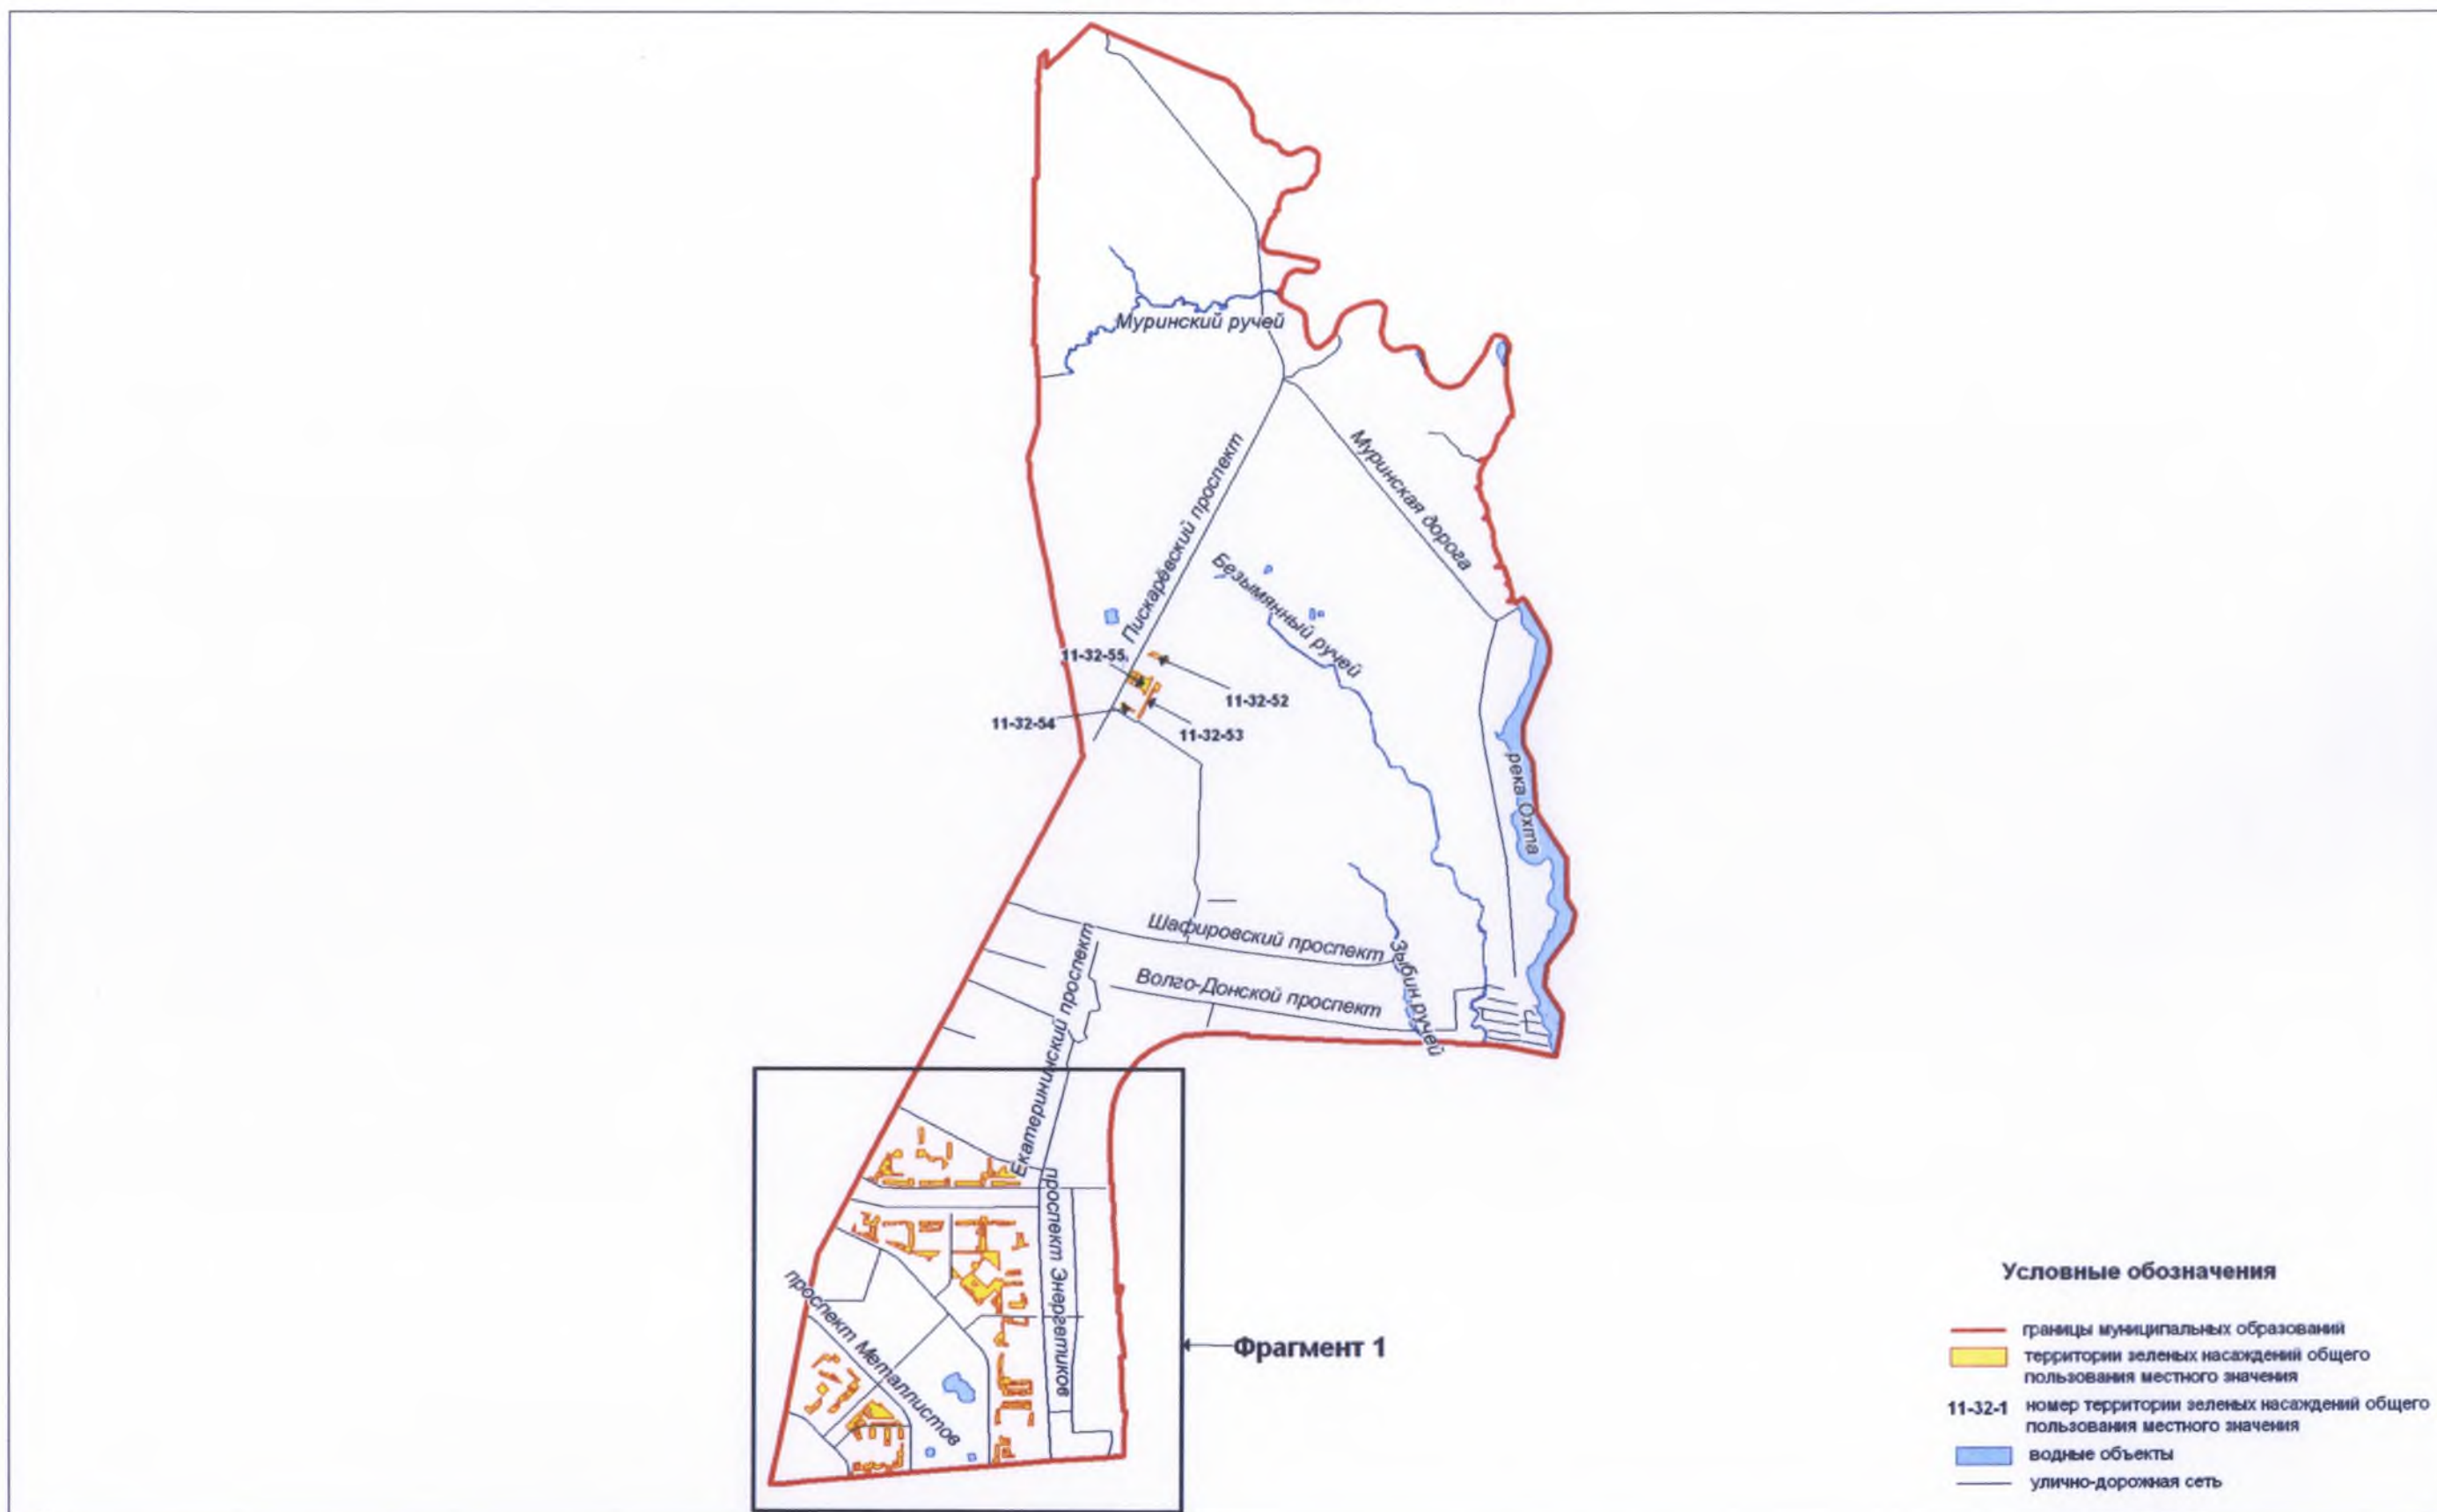

Территории зеленых насаждений общего пользования местного значения в границах Красногвардейского района Санкт-Петербурга
(муниципальный округ Полюстрово)

Территории зеленых насаждений общего пользования местного значения в границах Красногвардейского района Санкт-Петербурга
(муниципальный округ Полюстрово, фрагмент 1)

Территории зеленых насаждений общего пользования местного значения в границах Красногвардейского района Санкт-Петербурга
(муниципальный округ Большая Охта)

Территории зеленых насаждений общего пользования местного значения в границах Красногвардейского района Санкт-Петербурга (муниципальный округ Большая Охта, фрагмент 1)

Территории зеленых насаждений общего пользования местного значения в границах Красногвардейского района Санкт-Петербурга
(муниципальный округ Малая Охта)

Территории зеленых насаждений общего пользования местного значения в границах Красногвардейского района Санкт-Петербурга
(муниципальный округ Малая Охта, фрагмент 1)

Территории зеленых насаждений общего пользования местного значения в границах Красногвардейского района Санкт-Петербурга
(муниципальный округ Ржевка, фрагмент 1)