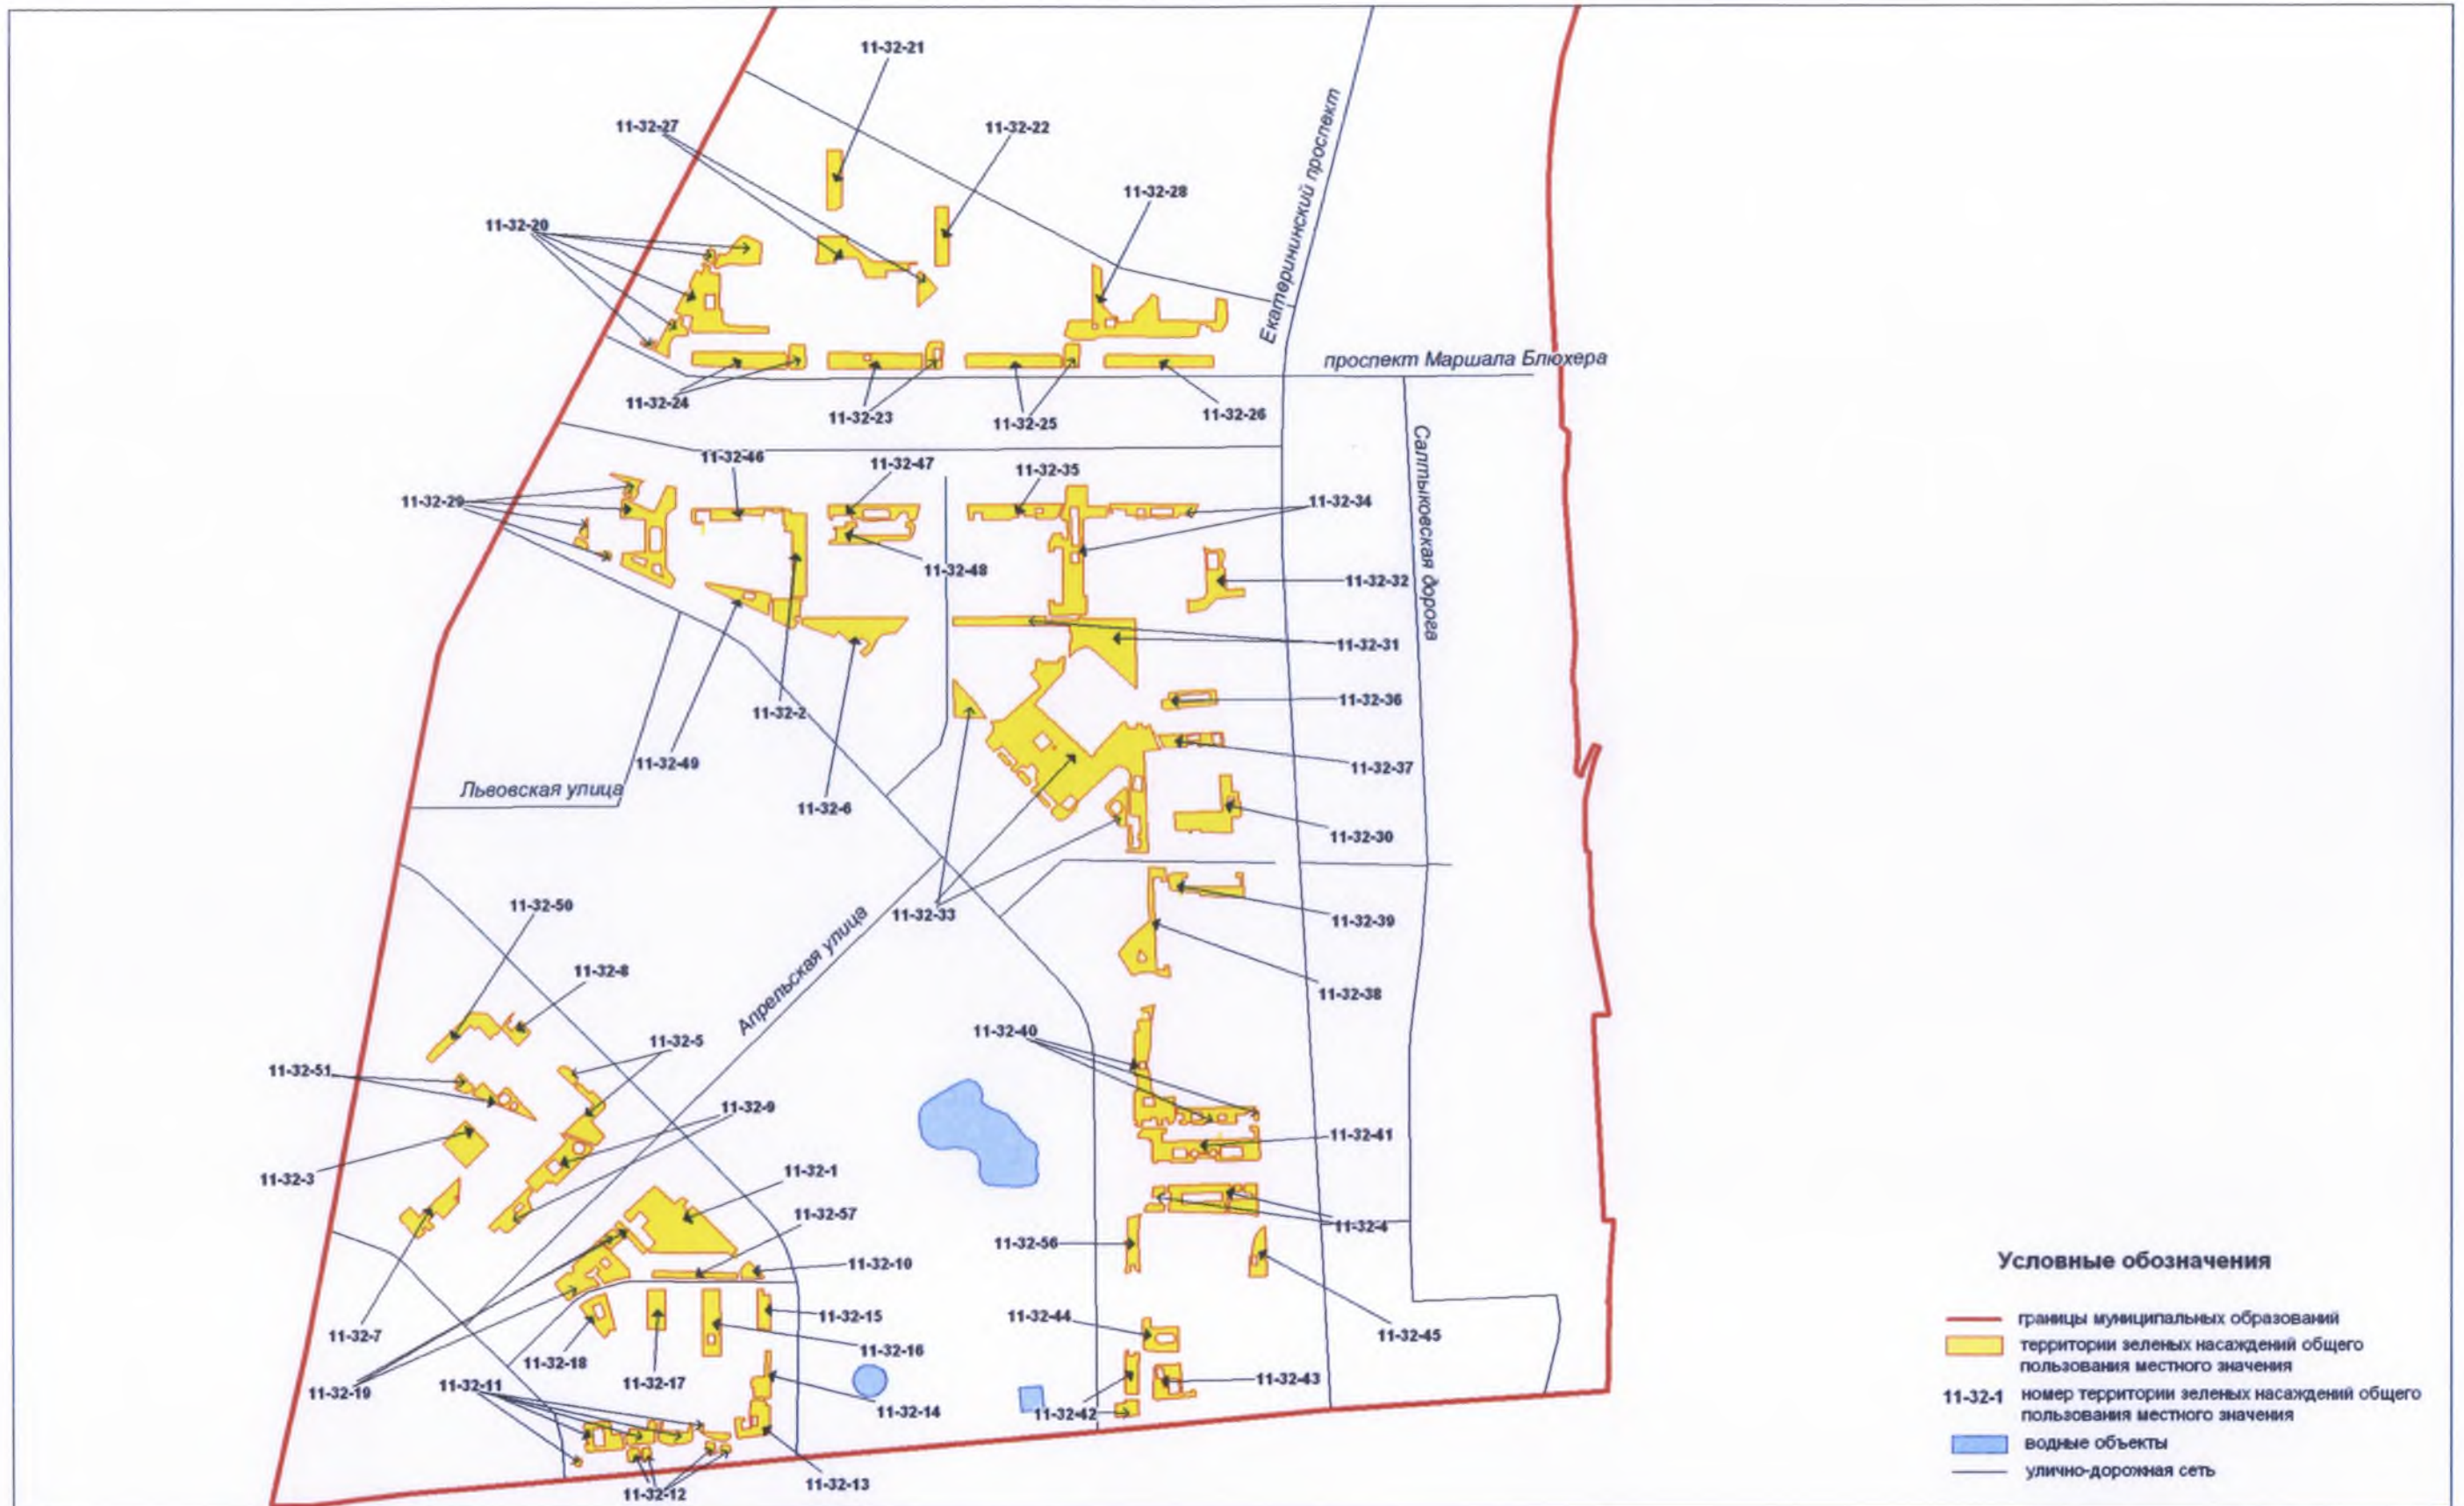

Территории зеленых насаждений общего пользования местного значения в границах Красногвардейского района Санкт-Петербурга
(муниципальный округ Полюстрово)

Территории зеленых насаждений общего пользования местного значения в границах Красногвардейского района Санкт-Петербурга
(муниципальный округ Полюстрово, фрагмент 1)

Территории зеленых насаждений общего пользования местного значения в границах Красногвардейского района Санкт-Петербурга
(муниципальный округ Большая Охта)

Территории зеленых насаждений общего пользования местного значения в границах Красногвардейского района Санкт-Петербурга (муниципальный округ Большая Охта, фрагмент 1)

Территории зеленых насаждений общего пользования местного значения в границах Красногвардейского района Санкт-Петербурга
(муниципальный округ Малая Охта)

Территории зеленых насаждений общего пользования местного значения в границах Красногвардейского района Санкт-Петербурга
(муниципальный округ Малая Охта, фрагмент 1)

Территории зеленых насаждений общего пользования местного значения в границах Красногвардейского района Санкт-Петербурга
(муниципальный округ Ржевка, фрагмент 1)