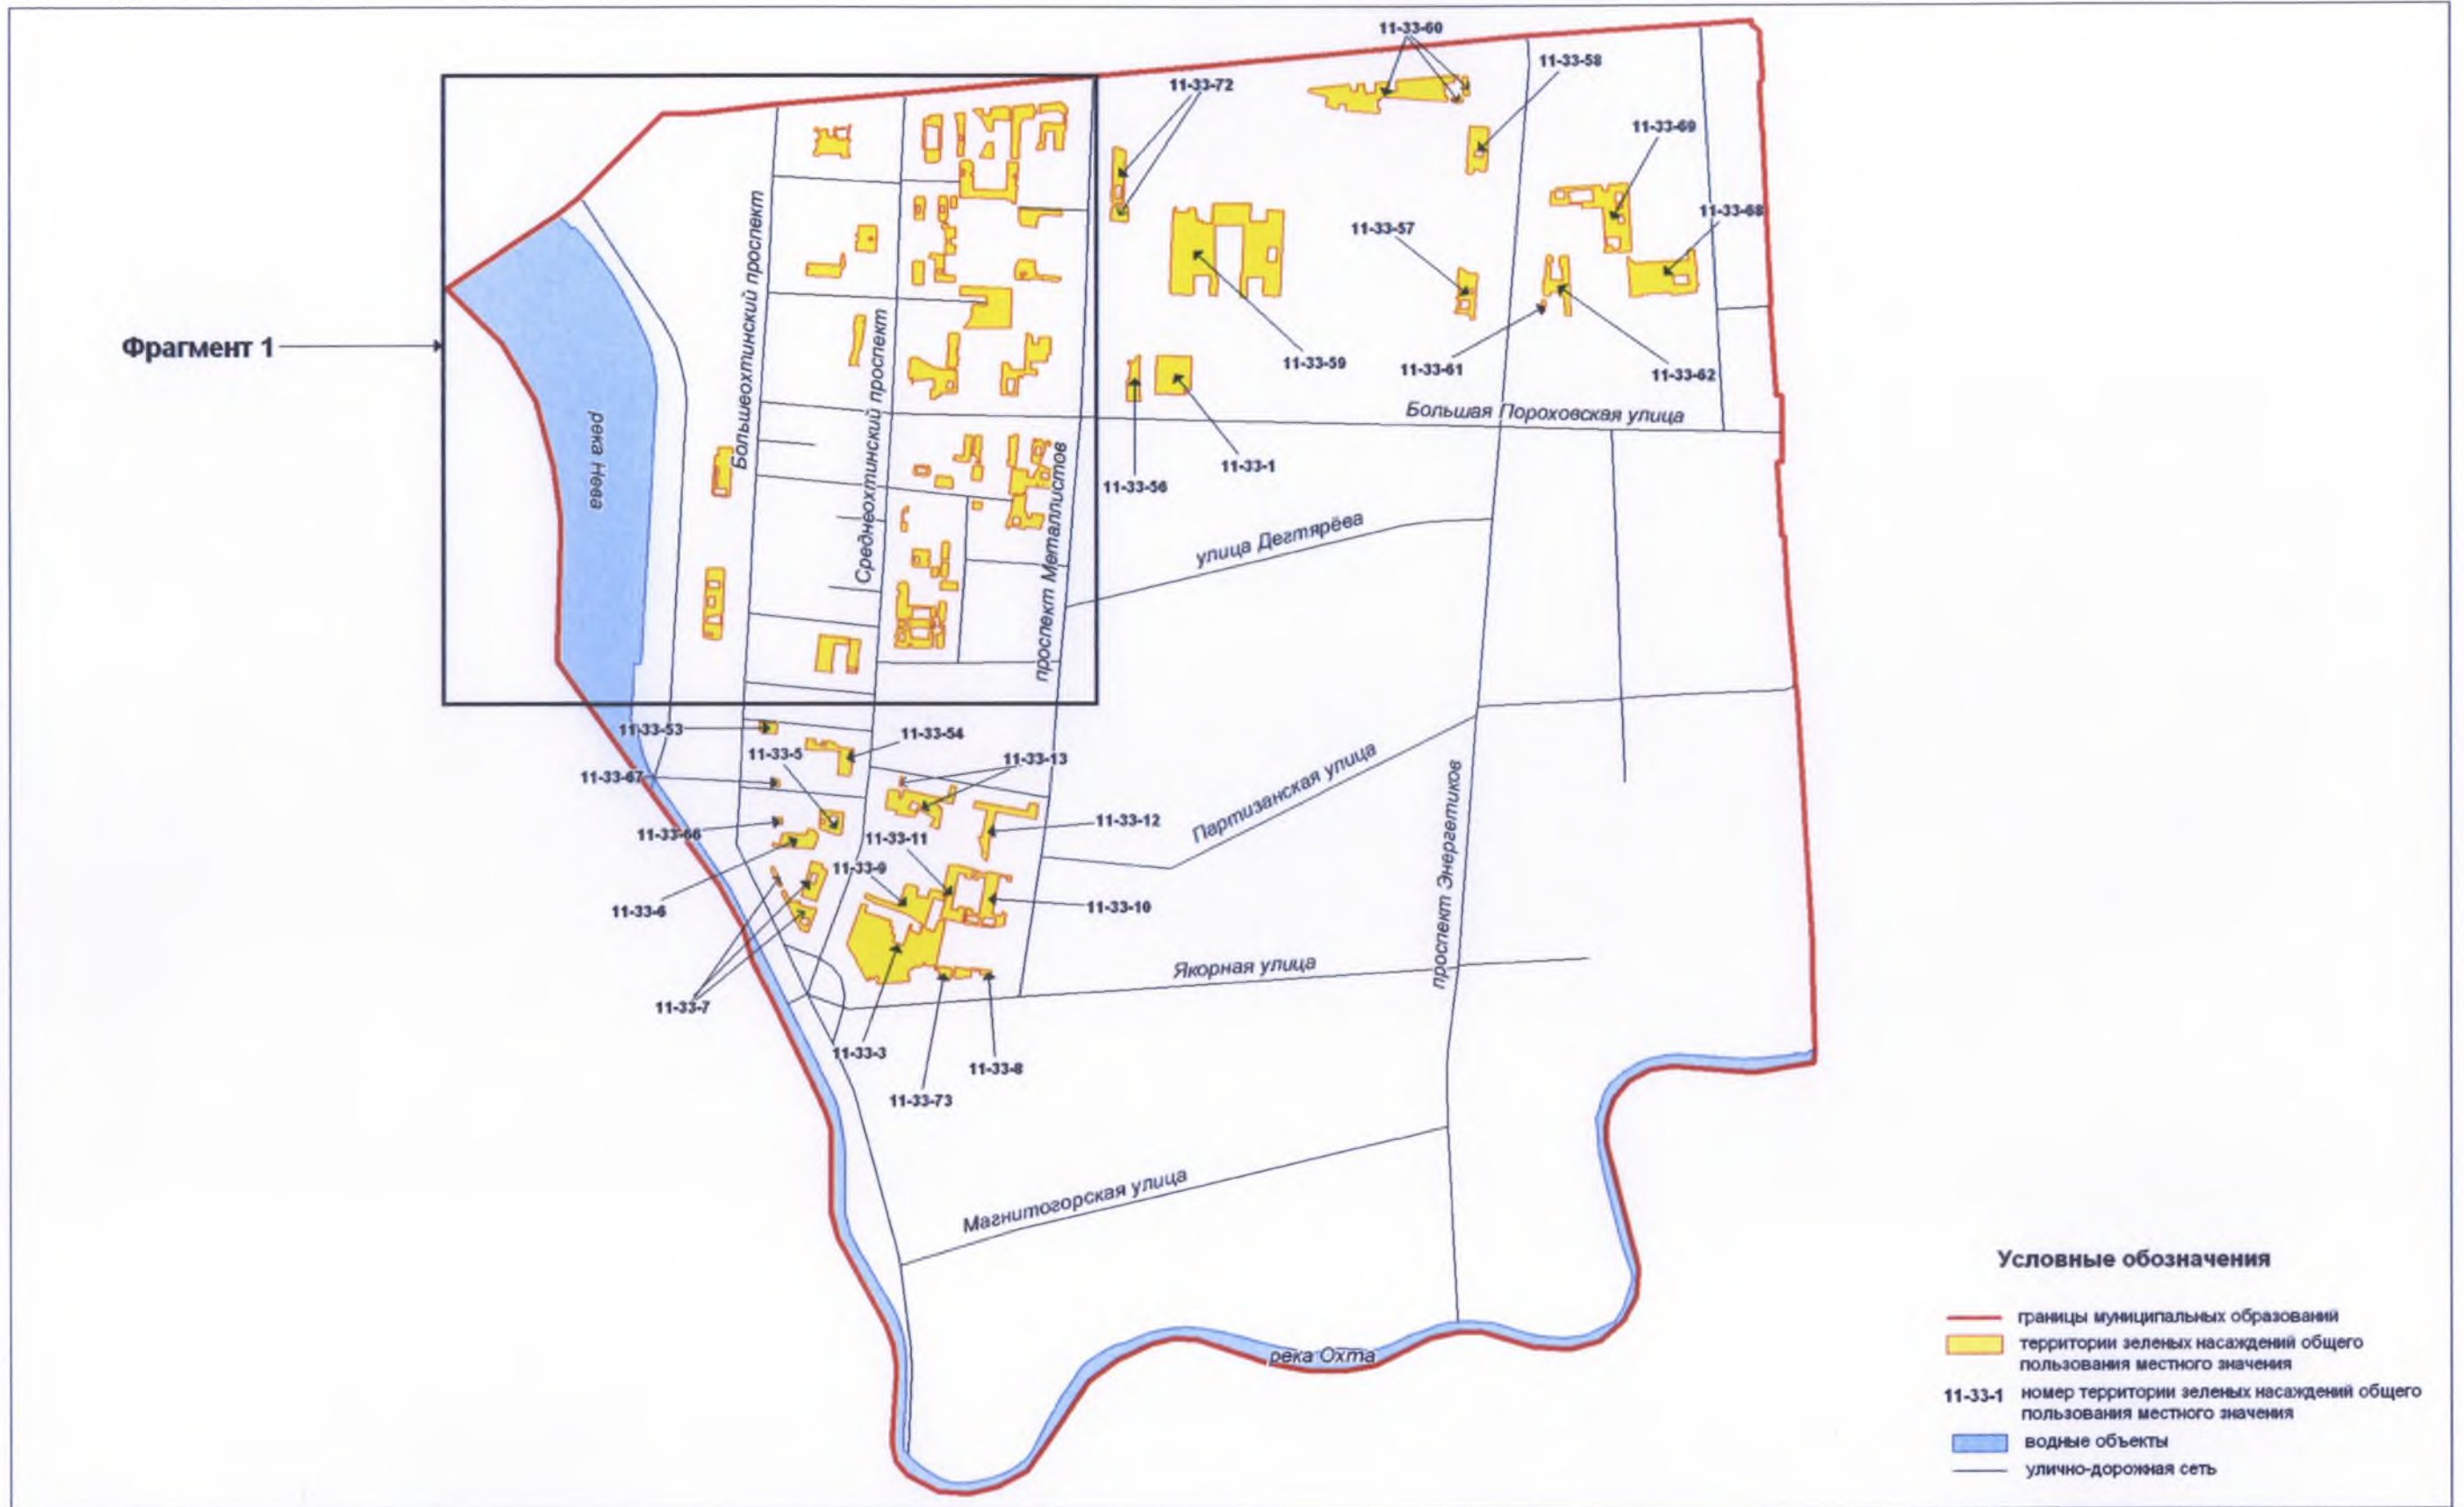

Территории зеленых насаждений общего пользования местного значения в границах Красногвардейского района Санкт-Петербурга
(муниципальный округ Полюстрово)

Территории зеленых насаждений общего пользования местного значения в границах Красногвардейского района Санкт-Петербурга
(муниципальный округ Полюстрово, фрагмент 1)

Территории зеленых насаждений общего пользования местного значения в границах Красногвардейского района Санкт-Петербурга
(муниципальный округ Большая Охта)

Территории зеленых насаждений общего пользования местного значения в границах Красногвардейского района Санкт-Петербурга (муниципальный округ Большая Охта, фрагмент 1)

Территории зеленых насаждений общего пользования местного значения в границах Красногвардейского района Санкт-Петербурга
(муниципальный округ Малая Охта)

Территории зеленых насаждений общего пользования местного значения в границах Красногвардейского района Санкт-Петербурга
(муниципальный округ Малая Охта, фрагмент 1)

Территории зеленых насаждений общего пользования местного значения в границах Красногвардейского района Санкт-Петербурга
(муниципальный округ Ржевка, фрагмент 1)